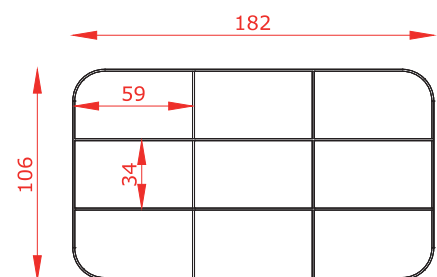

Skuffeindsatse i glasklar PVC

T3161

T3162

T3163

T3164

T3165

Alle indsatse er 15 mm høje - alle mål i mm

Plastbakke - hvid