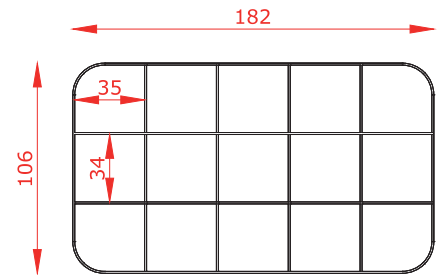

Skuffeindsatse i glasklar PVC

T3161

T3162

T3163

T3164

T3165

Alle indsatse er 15 mm høje - alle mål i mm

Plastbakke - hvid