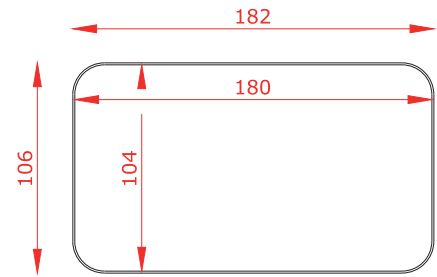

Skuffeindsatse i glasklar PVC

T3161

T3162

T3163

T3164

T3165

Alle indsatse er 15 mm høje - alle mål i mm

Plastbakke - hvid