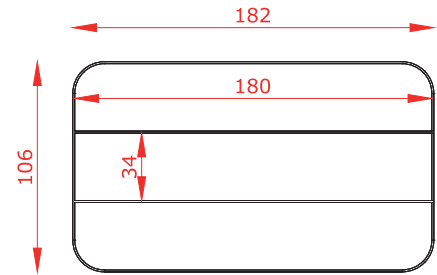

Skuffeindsatse i glasklar PVC

T3161

T3162

T3163

T3164

T3165

Alle indsatse er 15 mm høje - alle mål i mm

Plastbakke - hvid